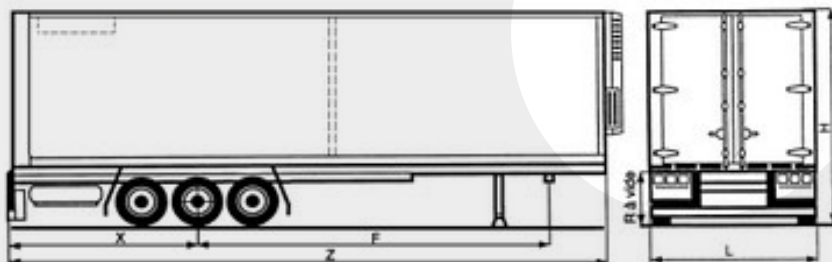

## SEMI REMORQUE MULTI TEMPÉRATURE

**FRAPPA - S/R FRAPP - SR 38T FRAPP - FOURGON STD - PTC : 38T -  
Hayon - Hayon retractable - 2500kg - 86m<sup>3</sup> - CU : 28,79t - Classe c  
(produits surgelés ou frais)**

HAUTEUR HT VÉHICULE	4090.00 MM
LARGEUR HT VÉHICULE	2600.00 MM
LONGUEUR HT VÉHICULE	14030.00 MM
LONGUEUR HT CARROSSERIE	13600.00 MM
VOLUME CARROSSERIE	86.00 M <sup>3</sup>
PORTE À FAUX ARRIÈRE	4550.00 MM
HAUTEUR PLANCHER SOL	1340.00 MM
SURFACE AU SOL	36.00 M <sup>2</sup>
CHARGE UTILE	28.79 T
PTC RÉGLEMENTAIRE	38000.00 KG